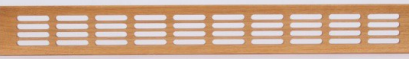

A - 500 * 100 mm
B - 480 * 80 mm
C - 12 mm

550 * 80 mm		
surface	Non-finie	Pré-vernier
hêtre	13,62 €	20,86 €
chêne	15,48 €	22,24 €
épicéa	13,75 €	20,86 €

A - 550 * 80 mm
B - 536 * 66 mm
C - 10 mm

600 * 80 mm		
surface	Non-finie	Pré-vernier
hêtre	11,09 €	18,06 €
chêne	13,42 €	20,20 €
épicéa	11,09 €	18,19 €

A - 600 * 80 mm
B - 580 * 60 mm
C - 12 mm

600 * 100 mm		
surface	Non-finie	Pré-vernier
hêtre	13,75 €	21,52 €
chêne	16,40 €	24,38 €
épicéa	13,75 €	21,78 €

A - 600 * 100 mm
B - 580 * 80 mm
C - 12 mm

700 * 100 mm		
surface	Non-finie	Pré-vernier
hêtre	15,27 €	24,30 €
chêne	18,66 €	27,62 €
épicéa	15,48 €	24,44 €

A - 700 * 100 mm
B - 680 * 80 mm
C - 12 mm

800 * 100 mm		
surface	Non-finie	Pré-vernier
hêtre	18,06 €	27,83 €
chêne	21,86 €	31,68 €
épicéa	18,27 €	27,83 €

A - 800 * 100 mm
B - 780 * 80 mm
C - 12 mm