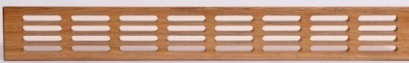

A - 450 * 62 mm

B - 436 * 48 mm

C - 10 mm

450 * 80 mm		
surface	Non-finie	Pré-vernier
hêtre	11,96 €	18,33 €
chêne	13,48 €	19,93 €
épicéa	12,02 €	18,66 €

A - 450 * 80 mm
B - 436 * 66 mm
C - 10 mm

490 * 80 mm		
surface	Non-finie	Pré-vernier
hêtre	12,29 €	19,34 €
chêne	13,87 €	20,86 €
épicéa	12,29 €	19,51 €

A - 487 * 80 mm
B - 473 * 66 mm
C - 10 mm

500 * 80 mm		
surface	Non-finie	Pré-vernier
hêtre	9,69 €	16,02 €
chêne	11,56 €	17,81 €
épicéa	9,77 €	16,02 €

A - 500 * 80 mm
B - 480 * 60 mm
C - 12 mm

500 * 100 mm		
surface	Non-finie	Pré-vernier
hêtre	11,75 €	18,92 €
chêne	13,87 €	21,31 €
épicéa	11,89 €	19,06 €

A - 500 * 100 mm
B - 480 * 80 mm
C - 12 mm

550 * 80 mm		
surface	Non-finie	Pré-vernier
hêtre	13,62 €	20,86 €
chêne	15,48 €	22,24 €
épicéa	13,75 €	20,86 €

A - 550 * 80 mm
B - 536 * 66 mm
C - 10 mm

600 * 80 mm		
surface	Non-finie	Pré-vernier
hêtre	11,09 €	18,06 €
chêne	13,42 €	20,20 €
épicéa	11,09 €	18,19 €